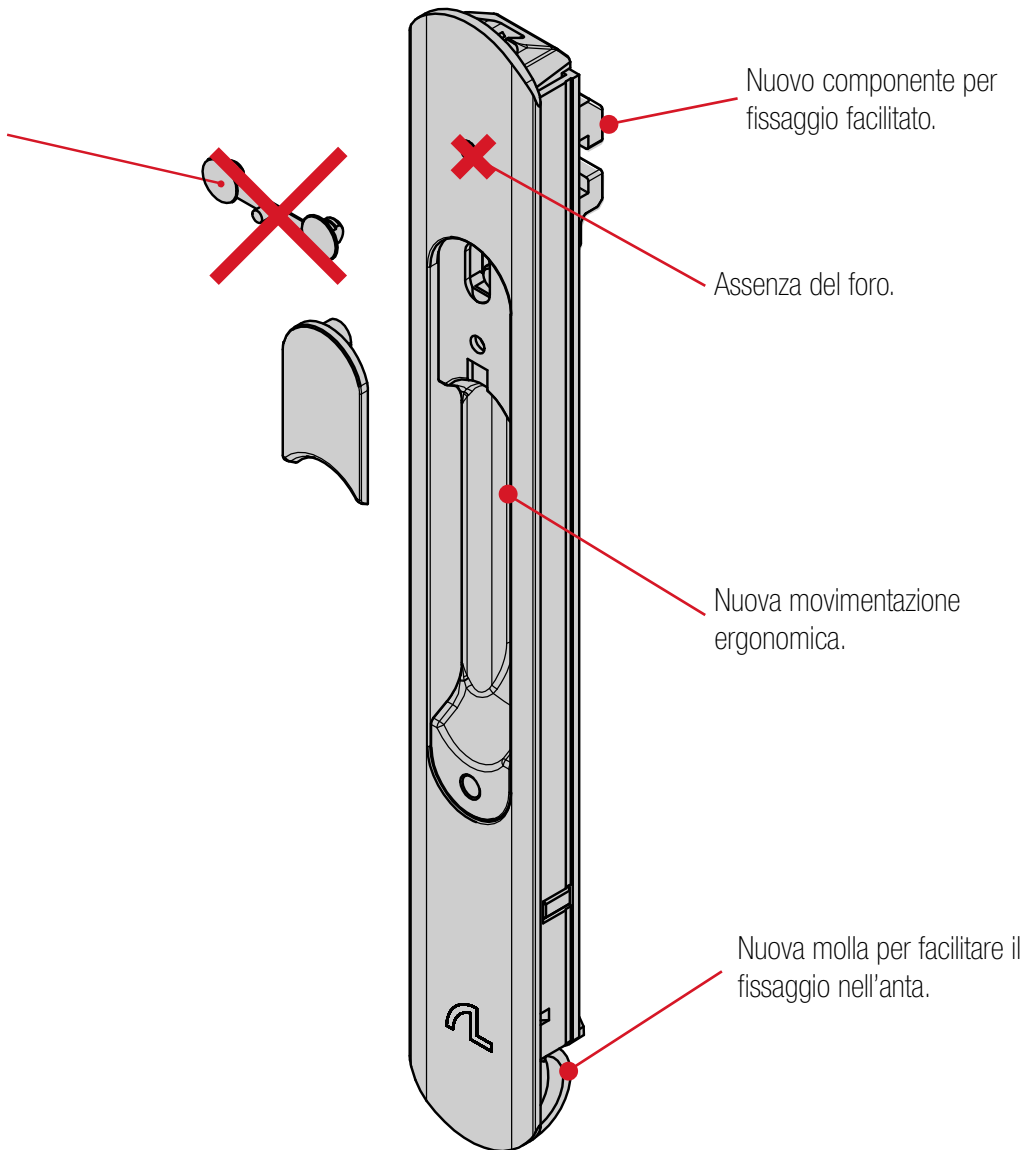

## ACP 8009 SLIDE 80-106 PLUS

Cappuccio non più necessario.

Nuovo componente per fissaggio facilitato.

Assenza del foro.

Nuova movimentazione ergonomica.

Nuova molla per facilitare il fissaggio nell'anta.

EasyDoor
Ecoslim 50 TT
Ecoslim 62 TT
Ecoslim 72 TT
Elite Door 72
Door 62
Door 72
Sirio 50
Smart 30
Planet 45
Planet 50 TT
Planet 50 PLUS
Planet 62 TT
Planet 62 PLUS
Planet 72 HT
Planet 72 PLUS
3G
Fullglazing
Matic 50
Matic 50 PLUS
Matic 62 TT
Matic 62 PLUS
Matic 72
Matic 72 PLUS
3G Matic
Nathura 59
Nathura 70
Nathura 82
Nathura 92
Slide 60
Slide 65
● Slide 80/106 PLUS
Topslide 160
Topslide 160 PLUS
Slidewood 160
Topslidewood 214
Panoramico
Balconi e balaustre

## ACP 8011 SLIDE 80-106 PLUS

Cappuccio non più necessario.

Nuovo componente per fissaggio facilitato.

Assenza del foro.

Nuova movimentazione ergonomica.

Nuova molla per facilitare il fissaggio nell'anta.

EasyDoor
Ecoslim 50 TT
Ecoslim 62 TT
Ecoslim 72 TT
Elite Door 72
Door 62
Door 72
Sirio 50
Smart 30
Planet 45
Planet 50 TT
Planet 50 PLUS
Planet 62 TT
Planet 62 PLUS
Planet 72 HT
Planet 72 PLUS
3G
Fullglazing
Matic 50
Matic 50 PLUS
Matic 62 TT
Matic 62 PLUS
Matic 72
Matic 72 PLUS
3G Matic
Nathura 59
Nathura 70
Nathura 82
Nathura 92
Slide 60
Slide 65
Slide 80/106 PLUS
Topslide 160
Topslide 160 PLUS
Slidewood 160
Topslidewood 214
Panoramico
Balconi e balaustre