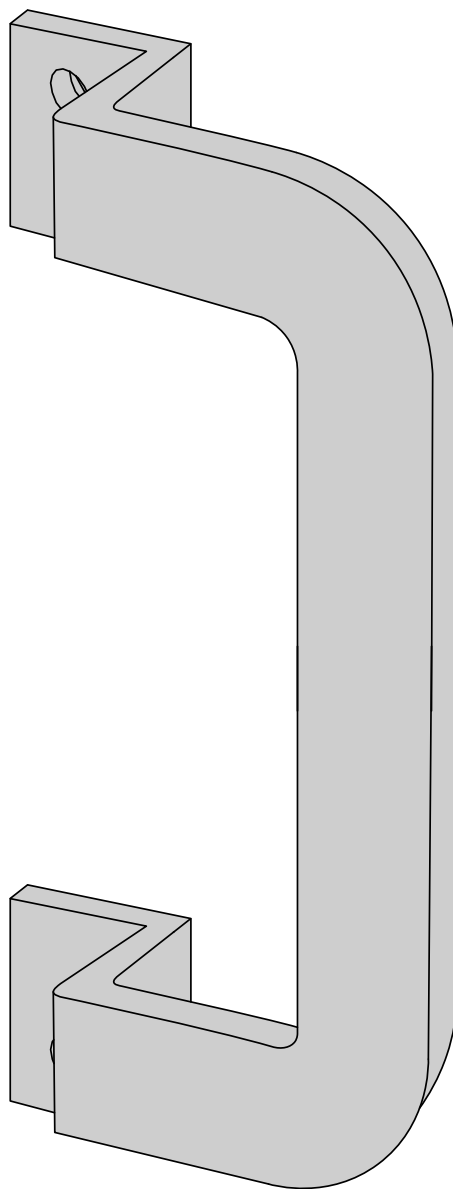

Info prodotto 2008

26.02.2020

it's my window

ACP 8050N

SLIDE 80-106 PLUS

Maniglia laterale di traino
con nuova linea più attuale.

EasyDoor
Ecoslim 50 TT
Ecoslim 62 TT
Ecoslim 72 TT
Elite Door 72
Door 62
Door 72
Sirio 50
Smart 30
Planet 45
Planet 50 TT
Planet 50 PLUS
Planet 62 TT
Planet 62 PLUS
Planet 72 HT
Planet 72 PLUS
3G
Fullglazing
Matic 50
Matic 50 PLUS
Matic 62 TT
Matic 62 PLUS
Matic 72
Matic 72 PLUS
3G Matic
Nathura 59
Nathura 70
Nathura 82
Nathura 92
Slide 60
Slide 65
Slide 80/106 PLUS
Topslide 160
Topslide 160 PLUS
Slidewood 160
Topslidewood 214
Panoramico
Balconi e balaustre